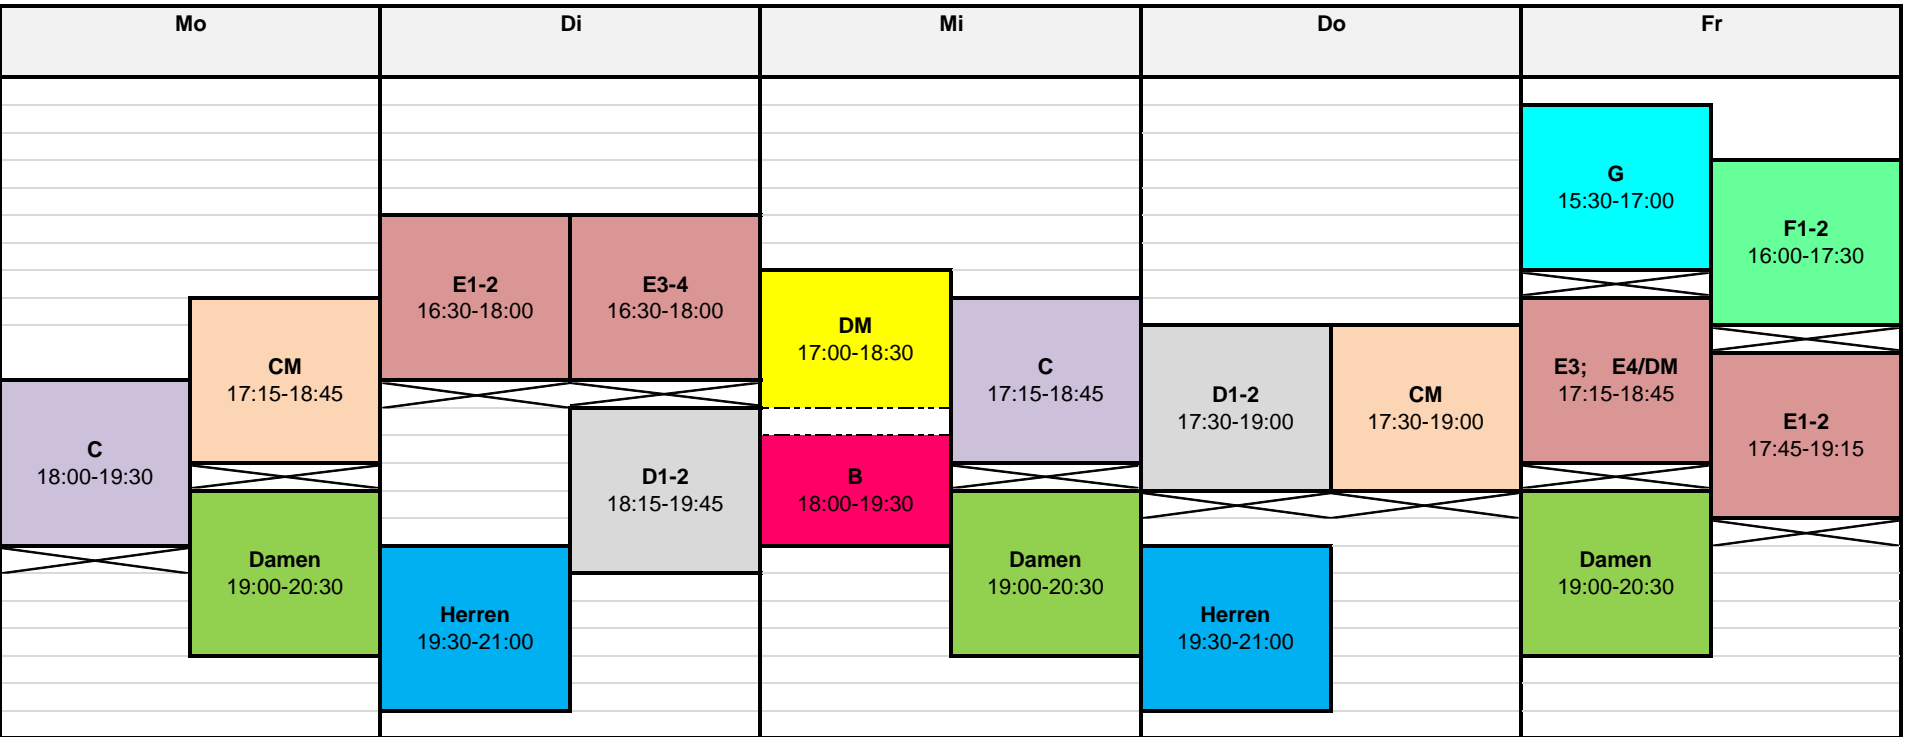

Uhrzeit		Mo	Di	Mi	Do	Fr
von	bis					
15:30	15:45					
15:45	16:00					
16:00	16:15					
16:15	16:30					
16:30	16:45					
16:45	17:00					
17:00	17:15					
17:15	17:30					
17:30	17:45					
17:45	18:00					
18:00	18:15					
18:15	18:30					
18:30	18:45					
18:45	19:00					
19:00	19:15					
19:15	19:30					
19:30	19:45					
19:45	20:00					
20:00	20:15					
20:15	20:30					
20:30	20:45					
20:45	21:00					
21:00	21:15					

Legende:

DM = D-Mädchen

CM = C-Mädchen

Uhrzeit	Mo		Di		Mi		Do		Fr	
16:00-16:30										
16:30-17:00			F1-2							
17:00-17:30			F1-2							
17:30-18:00	D3		F1-2		A		D3		A	
18:00-18:30	D3				A		D3		A	
18:30-19:00	D3				A		D3		A	
19:00-19:30			Herren ABC						Herren ABC	
19:30-20:00			Herren ABC						Herren ABC	
20:00-20:30			Herren ABC						Herren ABC	