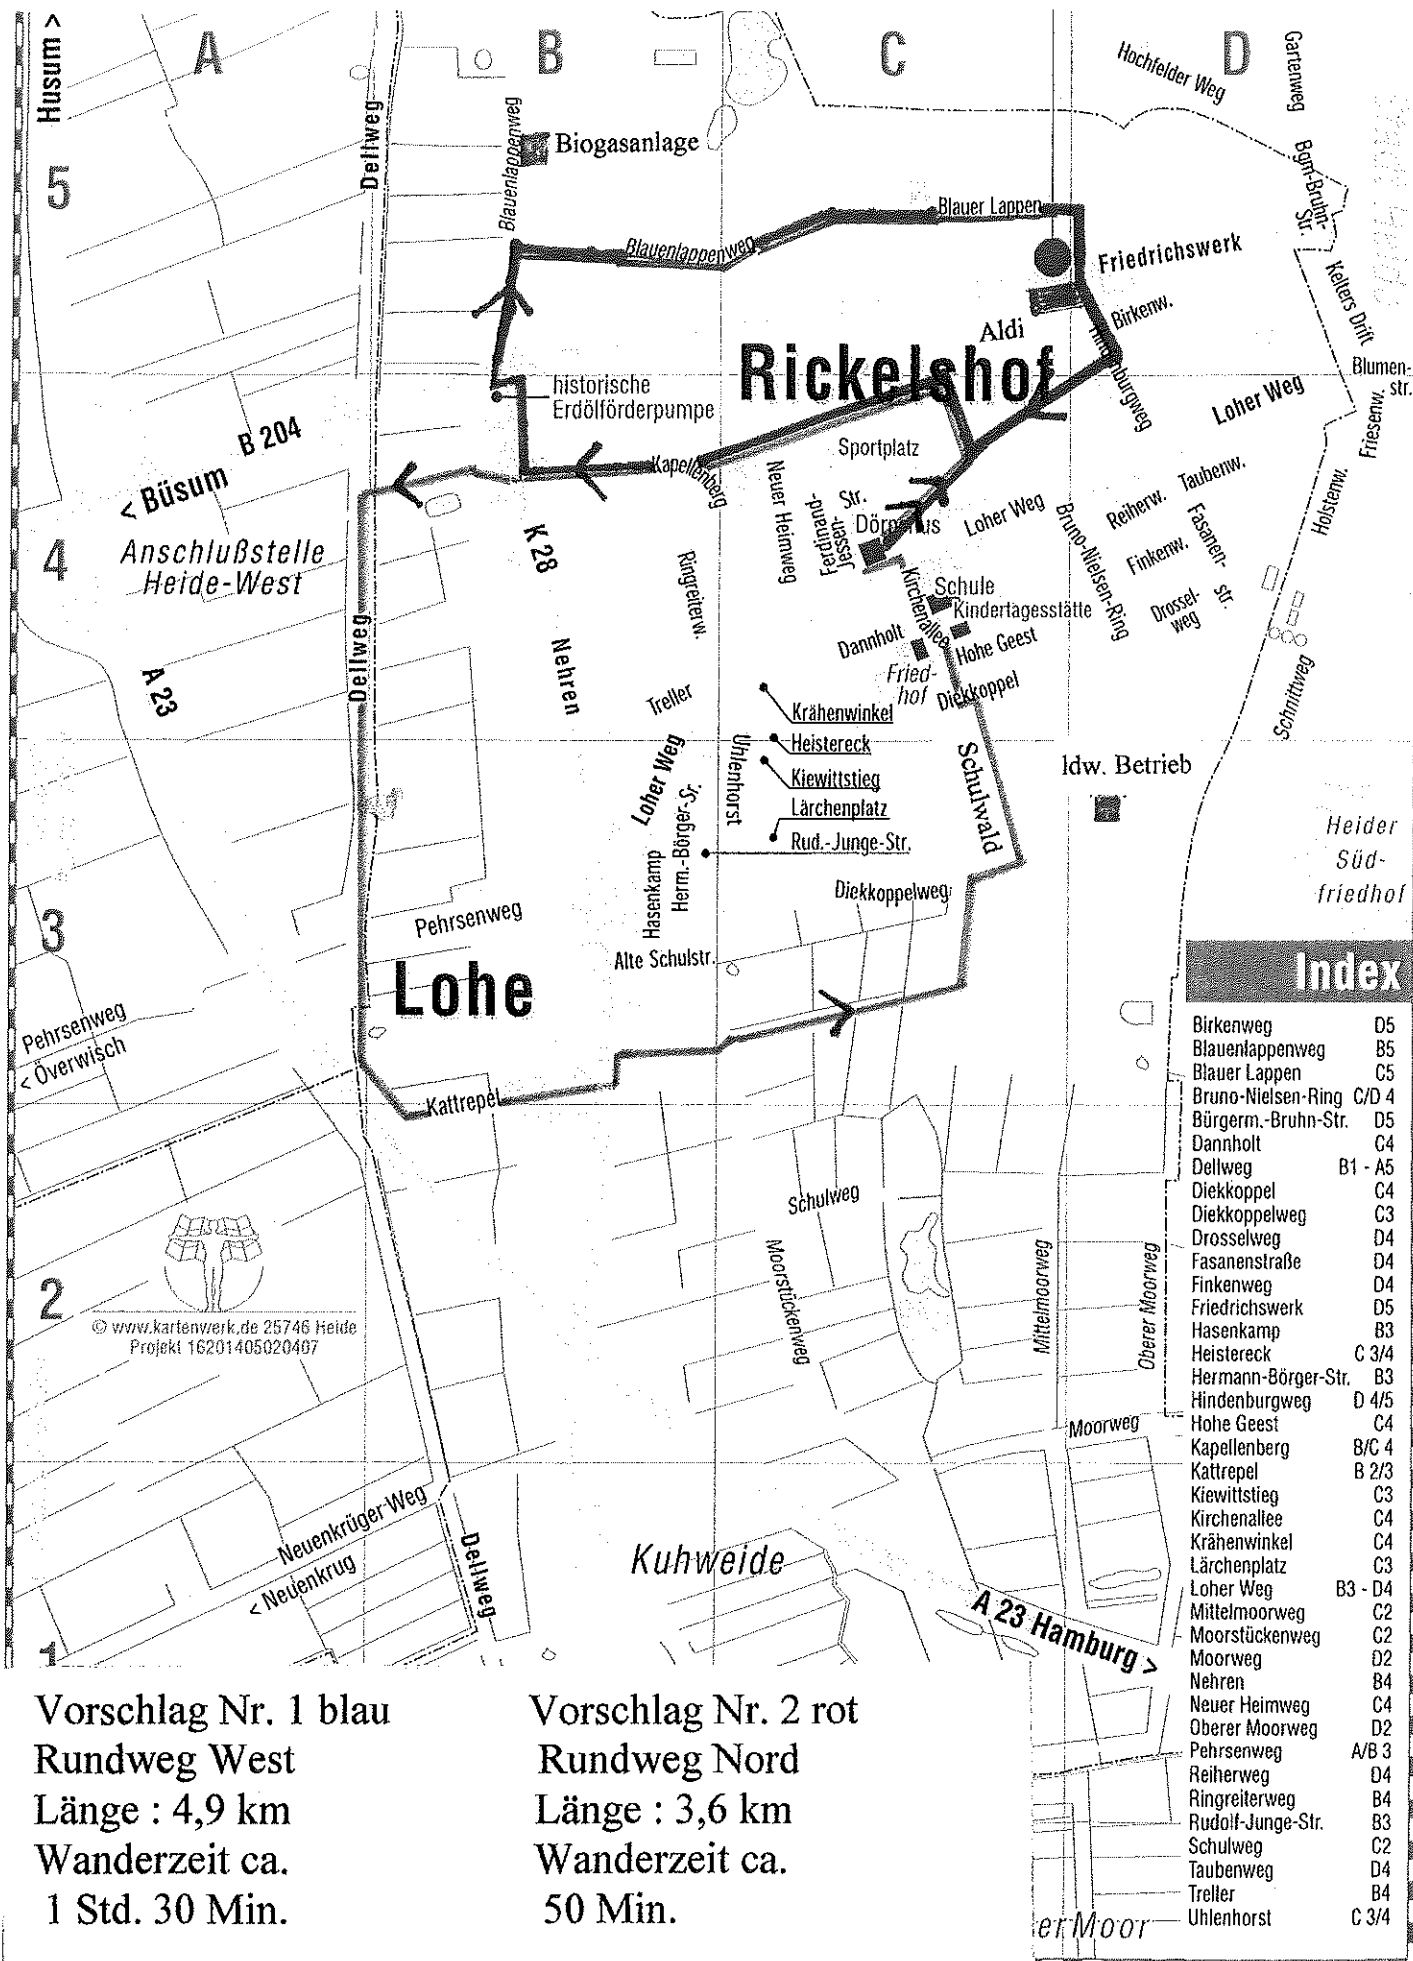

-Norden -

Index

Birkenweg	D5
Blauenlappenweg	B5
Blauer Lappen	C5
Bruno-Nielsen-Ring	C/D 4
Bürgerm.-Bruhn-Str.	D5
Dannholt	C4
Dellweg	B1 - A5
Diekkoppel	C4
Diekkoppelweg	C3
Drosselweg	D4
Fasanenstraße	D4
Finkenweg	D4
Friedrichswerk	D5
Hasenkamp	B3
Heistereck	C 3/4
Hermann-Börger-Str.	B3
Hindenburgweg	D 4/5
Hohe Geest	C4
Kapellenberg	B/C 4
Kattrepel	B 2/3
Kiewittstieg	C3
Kirchenallee	C4
Krähenwinkel	C4
Lärchenplatz	C3
Loher Weg	B3 - D4
Mittelmoorweg	C2
Moorstückenweg	C2
Moorweg	D2
Nehren	B4
Neuer Heimweg	C4
Oberer Moorweg	D2
Pehrsweg	A/B 3
Reiherweg	D4
Ringreiterweg	B4
Rudolf-Junge-Str.	B3
Schulweg	C2
Taubenweg	D4
Treller	B4
Uhlenhorst	C 3/4

Vorschlag Nr. 4 rot
 Rundweg Ost
 Länge : 3,4 km
 Wanderzeit ca. :
 1 Std.

Index	
Birkenweg	D5
Blauenlappenweg	B5
Blauer Lappen	C5
Bruno-Nielsen-Ring	C/D 4
Bürgerm.-Bruhn-Str.	D5
Dannholt	C4
Dellweg	B1 - A5
Diekkoppel	C4
Diekkoppelweg	C3
Drosselweg	D4
Fasanenstraße	D4
Finkenweg	D4
Friedrichswerk	D5
Hasenkamp	B3
Heistereck	C 3/4
Hermann-Börger-Str.	B3
Hindenburgweg	D 4/5
Hohe Geest	C4
Kapellenberg	B/C 4
Kattrepel	B 2/3
Kiewittstiege	C3
Kirchenallee	C4
Krähenwinkel	C4
Lärchenplatz	C3
Loher Weg	B3 - D4
Mittelmoorweg	C2
Moorstückenweg	D2
Moorweg	D2
Nehren	B4
Neuer Heimweg	C4
Oberer Moorweg	D2
Pehrsenweg	A/B 3
Reiherweg	D4
Ringreiterweg	B4
Rudolf-Junge-Str.	B3
Schulweg	C2
Taubenweg	D4
Treller	B4
Uhlenhorst	C 3/4