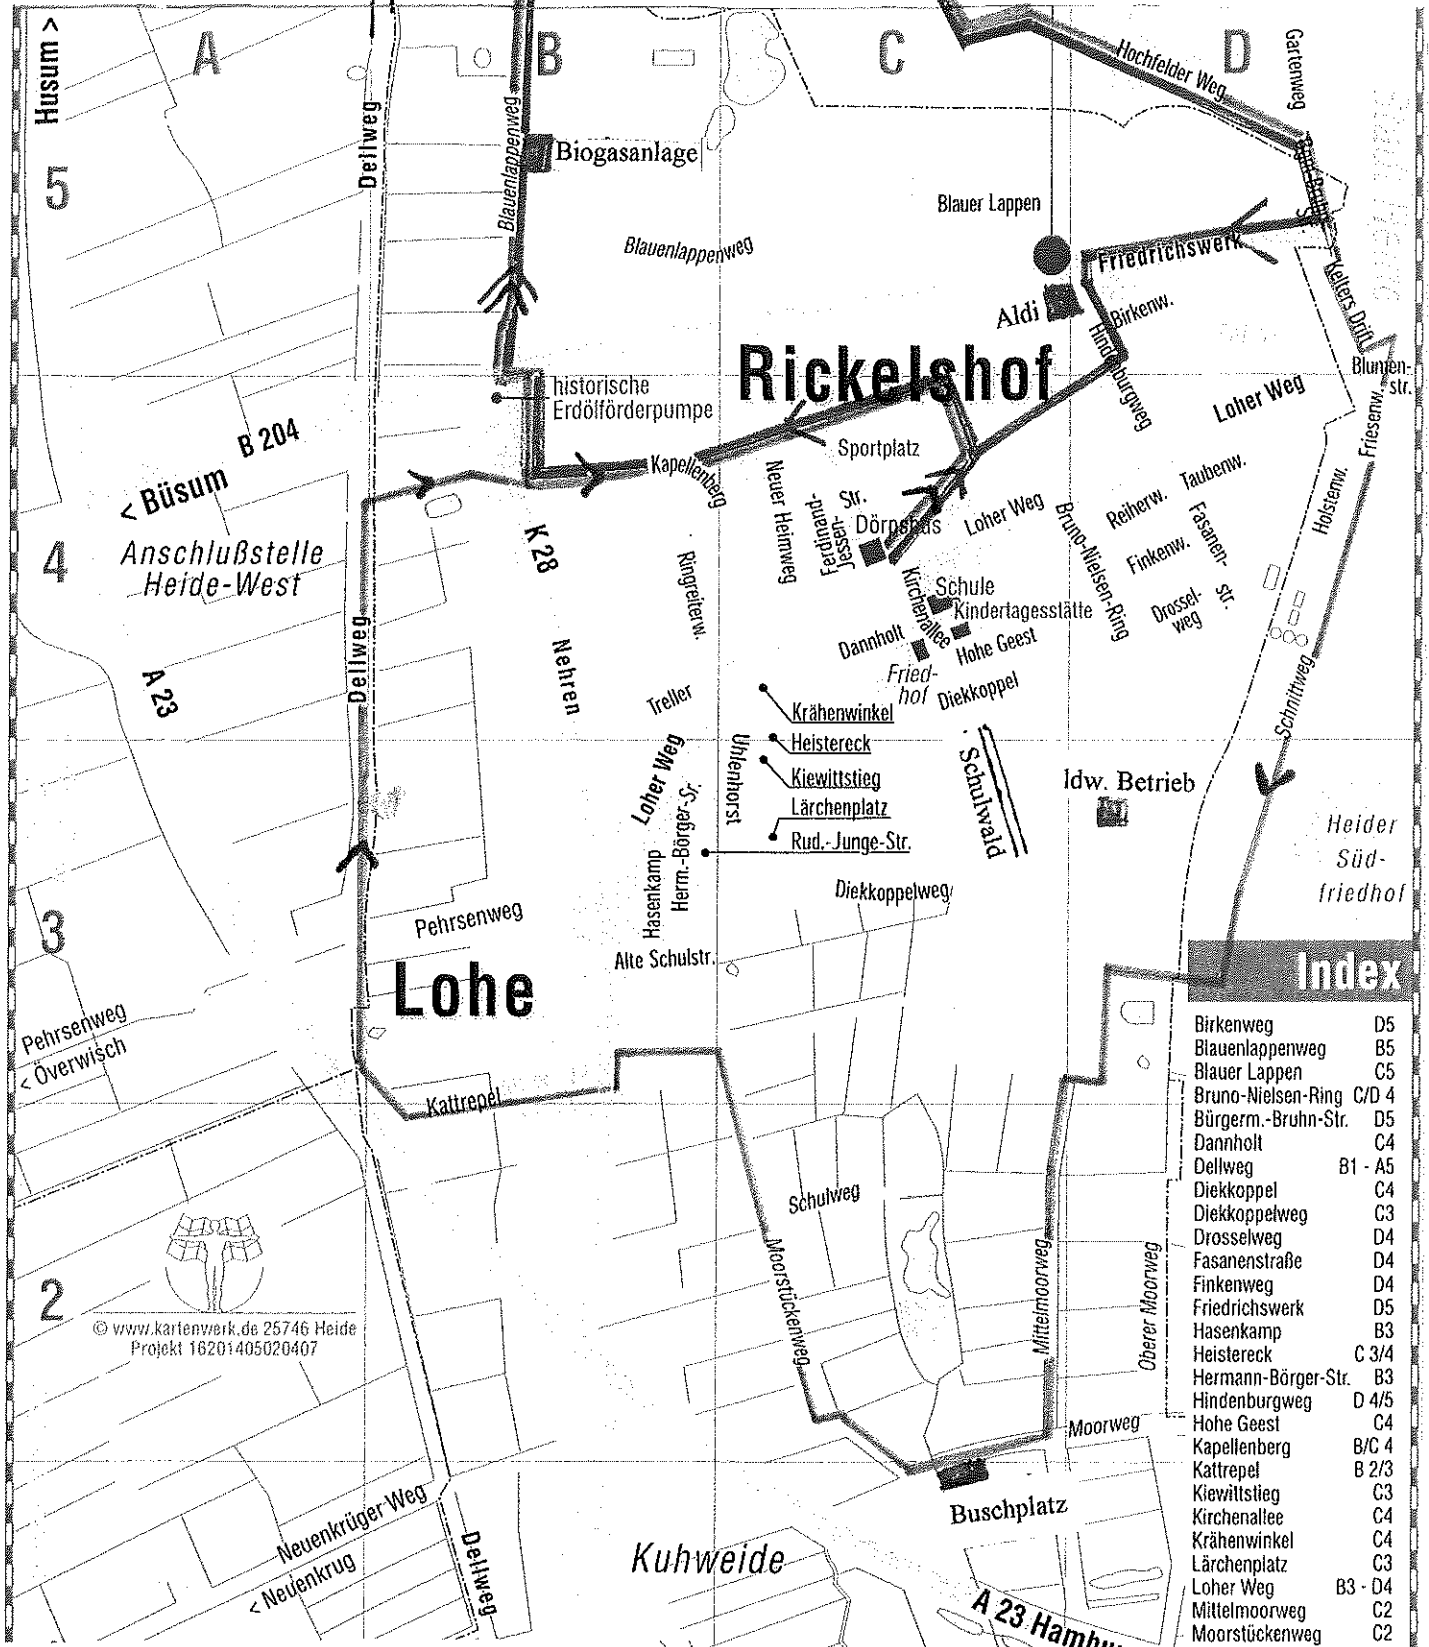

-Norden -

© www.kartenwerk.de 25746 Heide
Projekt 16201405020407

Vorschlag Nr. 5 rot
Rundweg Nord
Länge : 5,5 km
Wanderzeit ca. :
1Std. 30 Min.

Vorschlag Nr. 6 blau
Rundweg Lohe-R.hof
Länge : 11,5 km
Wanderzeit ca. :
3 Std. 30 Min.

Index

Birkenweg	D5
Blauenlappenweg	B5
Blauer Lappen	C5
Bruno-Nielsen-Ring	C/D 4
Bürgerm.-Bruhn-Str.	D5
Dannholt	C4
Dellweg	B1 - A5
Diekkoppel	C4
Diekkoppelweg	C3
Drosselweg	D4
Fasanenstraße	D4
Finkenweg	D4
Friedrichswerk	D5
Hasenkamp	B3
Heistereck	C 3/4
Hermann-Bürger-Str.	B3
Hindenburgweg	D 4/5
Hohe Geest	C4
Kapellenberg	B/C 4
Kattrepel	B 2/3
Kiewittstiege	C3
Kirchenallee	C4
Krähenwinkel	C4
Lärchenplatz	C3
Lohe Weg	B3 - D4
Mittelmoorweg	C2
Moorstückenweg	C2
Moorweg	D2
Nehren	B4
Neuer Heimweg	C4
Oberer Moorweg	D2
Pehrsenweg	A/B 3
Reiherweg	D4
Ringreiterweg	B4
Rudolf-Junge-Str.	B3
Schulweg	C2
Taubenweg	D4
Treller	B4
Uhlenhorst	C 3/4

der Moor