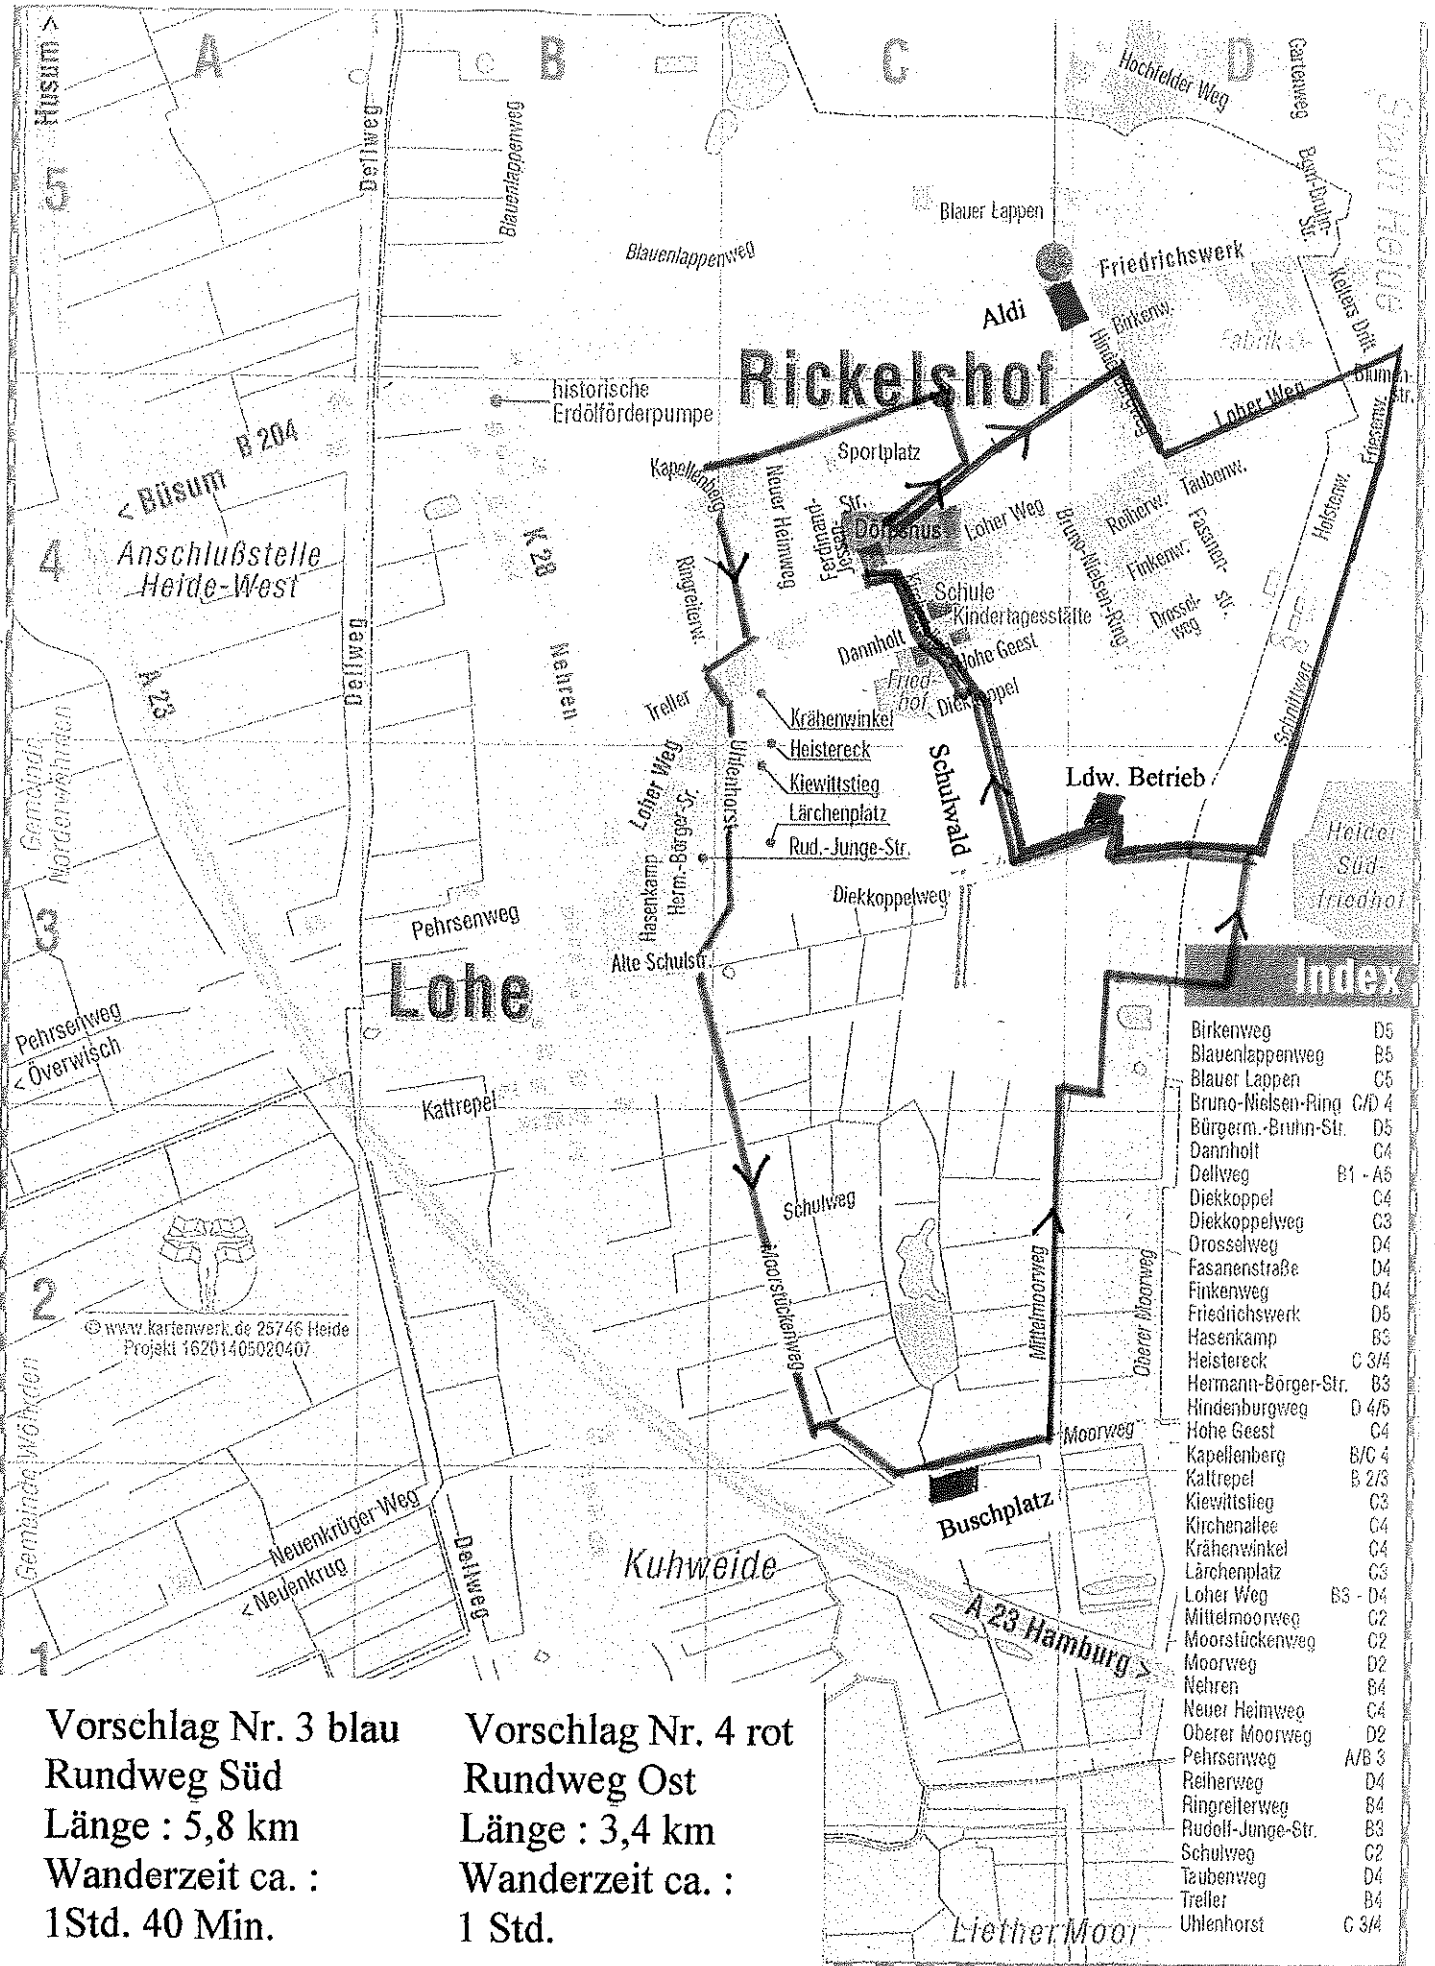

-Norden -

Vorschlag Nr. 3 blau
Rundweg Süd
Länge : 5,8 km
Wanderzeit ca. :
1Std. 40 Min.

Vorschlag Nr. 4 rot
Rundweg Ost
Länge : 3,4 km
Wanderzeit ca. :
1 Std.

Index	
Birkenweg	D5
Blauenlappenweg	B5
Blauer Lappen	C5
Bruno-Nielsen-Ring	C/D 4
Bürgerm.-Bruhn-Str.	D5
Dannholt	C4
Dellweg	B1 - A5
Diekkoppel	C4
Diekkoppelweg	C3
Drosselweg	D4
Fasanenstraße	D4
Finkenweg	D4
Friedrichswerk	D5
Hasenkamp	B3
Heistereck	C 3/4
Hermann-Börger-Str.	B3
Hindenburgweg	D 4/5
Hohe Geest	C4
Kapellenberg	B/C 4
Kattrepel	B 2/3
Kiewittstiege	C3
Kirchenallee	C4
Krähenwinkel	C4
Lärchenplatz	C3
Loher Weg	B3 - D4
Mittelmoorweg	C2
Moorstückenweg	D2
Moorweg	D2
Nehren	B4
Neuer Heimweg	C4
Oberer Moorweg	D2
Pehrsenweg	A/B 3
Reiherweg	D4
Ringreiterweg	B4
Rudolf-Junge-Str.	B3
Schulweg	C2
Taubenweg	D4
Treller	B4
Uhlenhorst	C 3/4